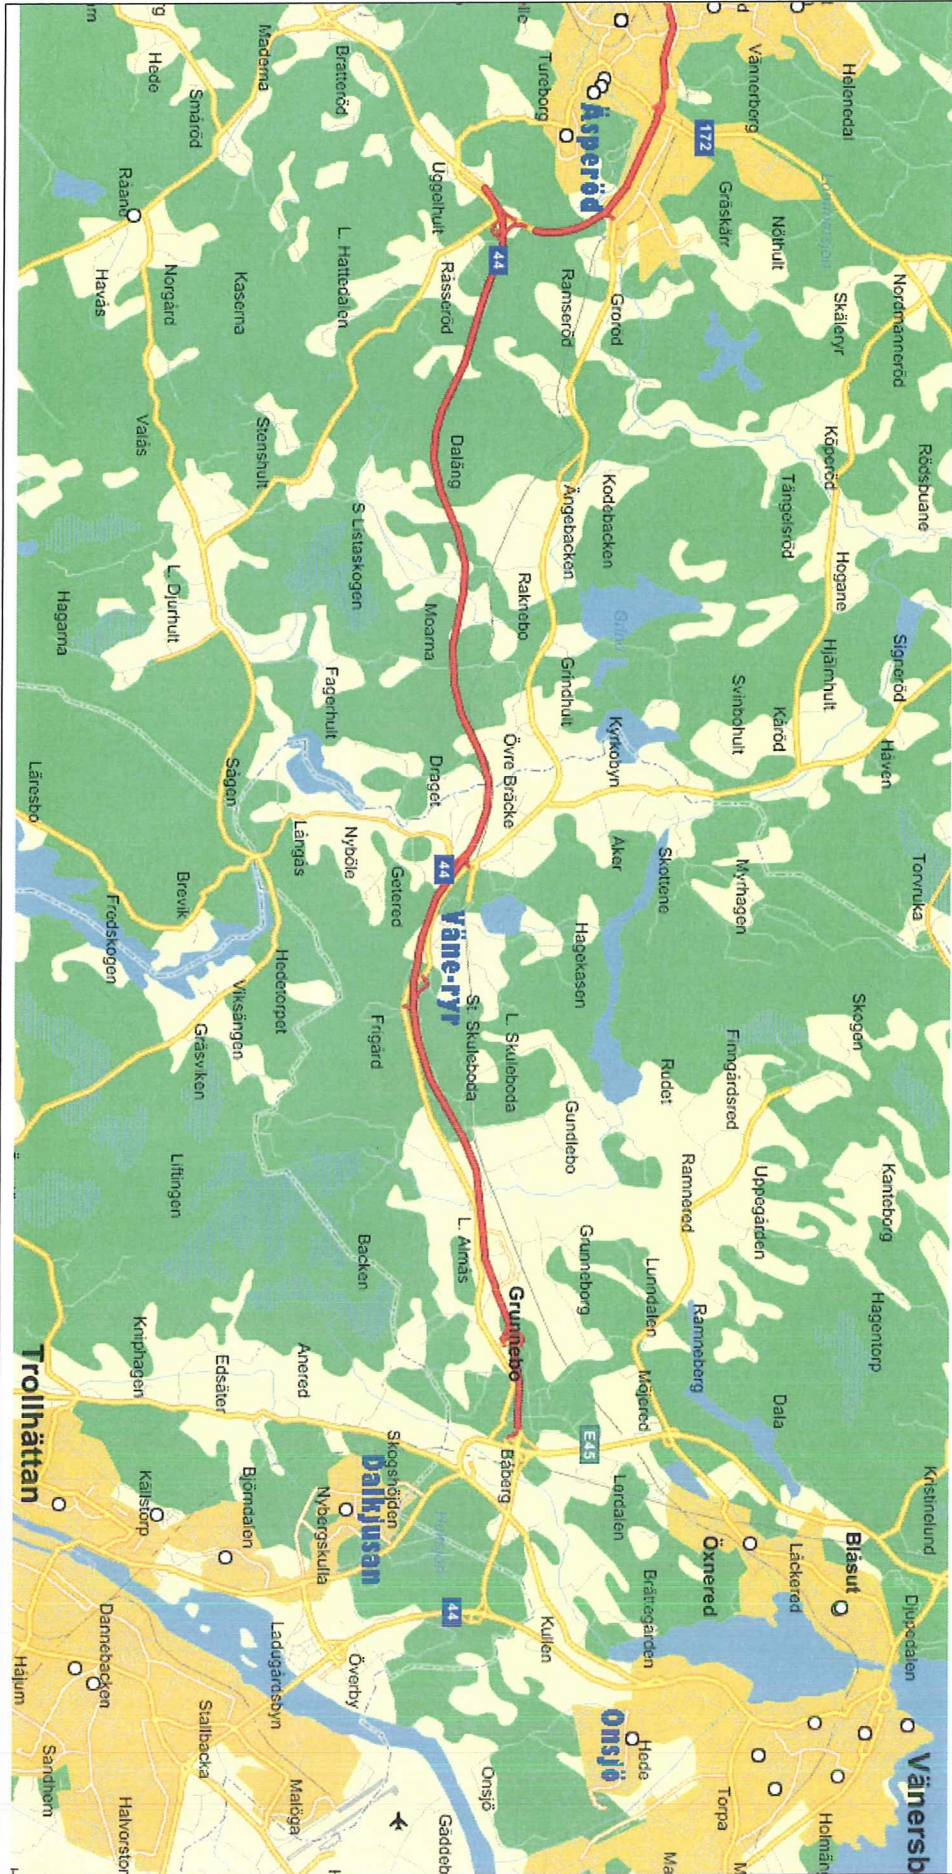

Det svagt grå-streckade är kommungränsen.